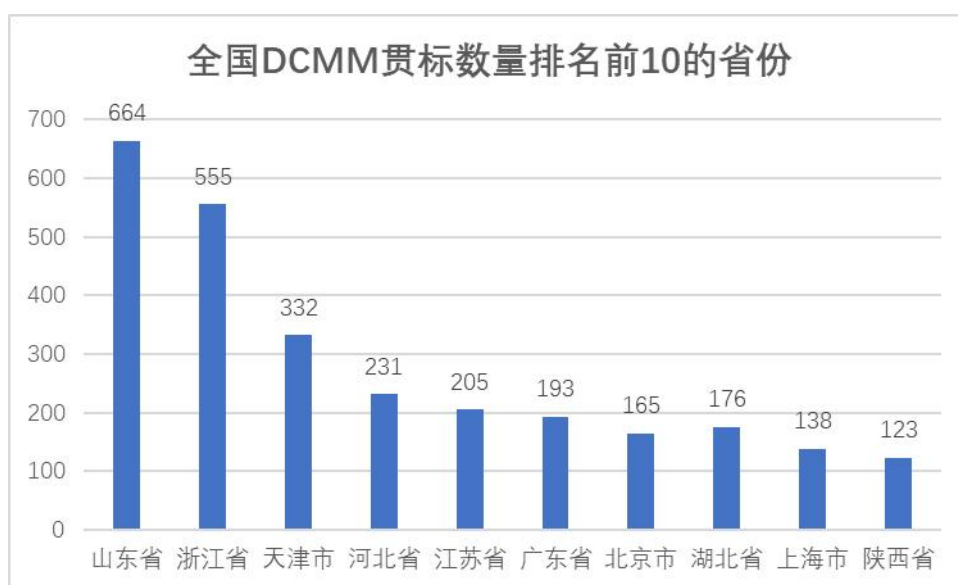

附件 2

各市 DCMM 贯标企业通过数量

截至7月底，山东有664家企业通过DCMM贯标，占全国贯标总数20.04%，连续三年贯标总数量保持全国第一。

截至7月底，山东省DCMM贯标数量排名前三地市：济南市、青岛市、德州市。